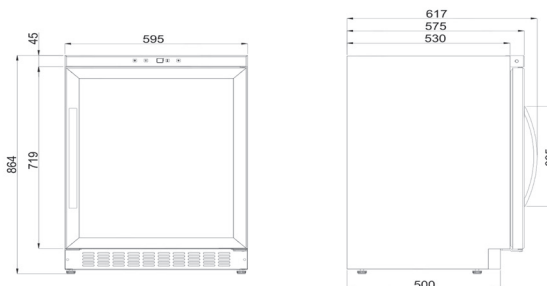

## DOMETIC B68G

Cave à vin à compression avec porte en verre  
68 bouteilles

**B68G**

**DOMETIC**

**NEB,**  
le pro du petit frigo,  
spécialiste du froid insolite  
depuis 1964 !

#### Equipement et finitions

- Accueille 68 bouteilles de vin à la température de boisson idéale
- La fonction chauffage et refroidissement permet d'atteindre rapidement et de maintenir de façon fiable la température réglée
- Élégante porte en verre à 2 couches avec filtre UV et cadre en acier inoxydable
- La fonction chauffage et refroidissement permet d'atteindre rapidement et de maintenir de façon fiable la température réglée
- Système de circulation d'air intégré pour une distribution homogène de la température
- Convient pour une utilisation encastrée ou en pose libre
- Faible consommation d'énergie – conforme aux nouvelles exigences en matière d'efficacité énergétique (à partir de mars 2021)

#### Dimensions (l x h x p, mm)

- 595 x 864 x 617 mm (avec poignée)

**NEB 36 RUE MARCELIN BERTHELOT 93700 DRANCY - FRANCE**

**TEL +33 (0)1 48 32 11 56 - FAX +33 (0)1 48 32 61 31**

email : [frigoneb@neb.fr](mailto:frigoneb@neb.fr) site : [www.neb.fr](http://www.neb.fr)