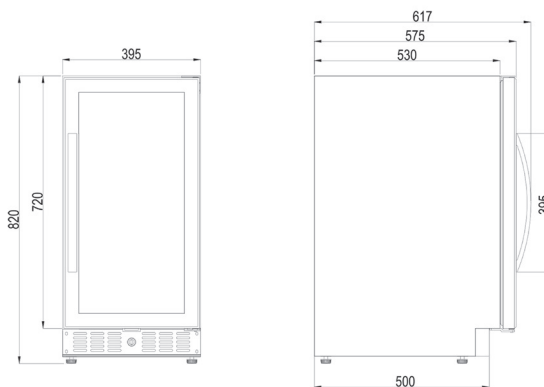

DOMETIC E28FG

Cave à vin à double zone avec porte en verre sans cadre
28 bouteilles

E28FG

 **DOMETIC**

CARACTÉRISTIQUES

Equipement et finitions

- Deux zones thermiques pour stocker différents vins à leur température parfaite
- La fonction chauffage et refroidissement permet d'atteindre rapidement et de maintenir de façon fiable la température réglée
- Porte en verre offrant un accès direct à une zone de température sans ouvrir l'autre
- Système de circulation d'air intégré pour une distribution homogène de la température
- Le filtre à carbone et le réservoir d'eau créent un climat parfait pour stocker et vieillir le vin
- Meilleure évaluation de l'efficacité énergétique - conforme aux nouvelles exigences en matière d'efficacité énergétique (à partir de mars 2021)
- Fourni avec serrure et clé pour garder votre précieux vin en sécurité

Dimensions (l x h x p, mm)

- 395 x 820 x 617 mm (avec poignée)

NEB,
le pro du petit frigo,
spécialiste du froid insolite
depuis 1964 !

NEB 36 RUE MARCELIN BERTHELOT 93700 DRANCY - FRANCE

TEL +33 (0)1 48 32 11 56 - FAX +33 (0)1 48 32 61 31